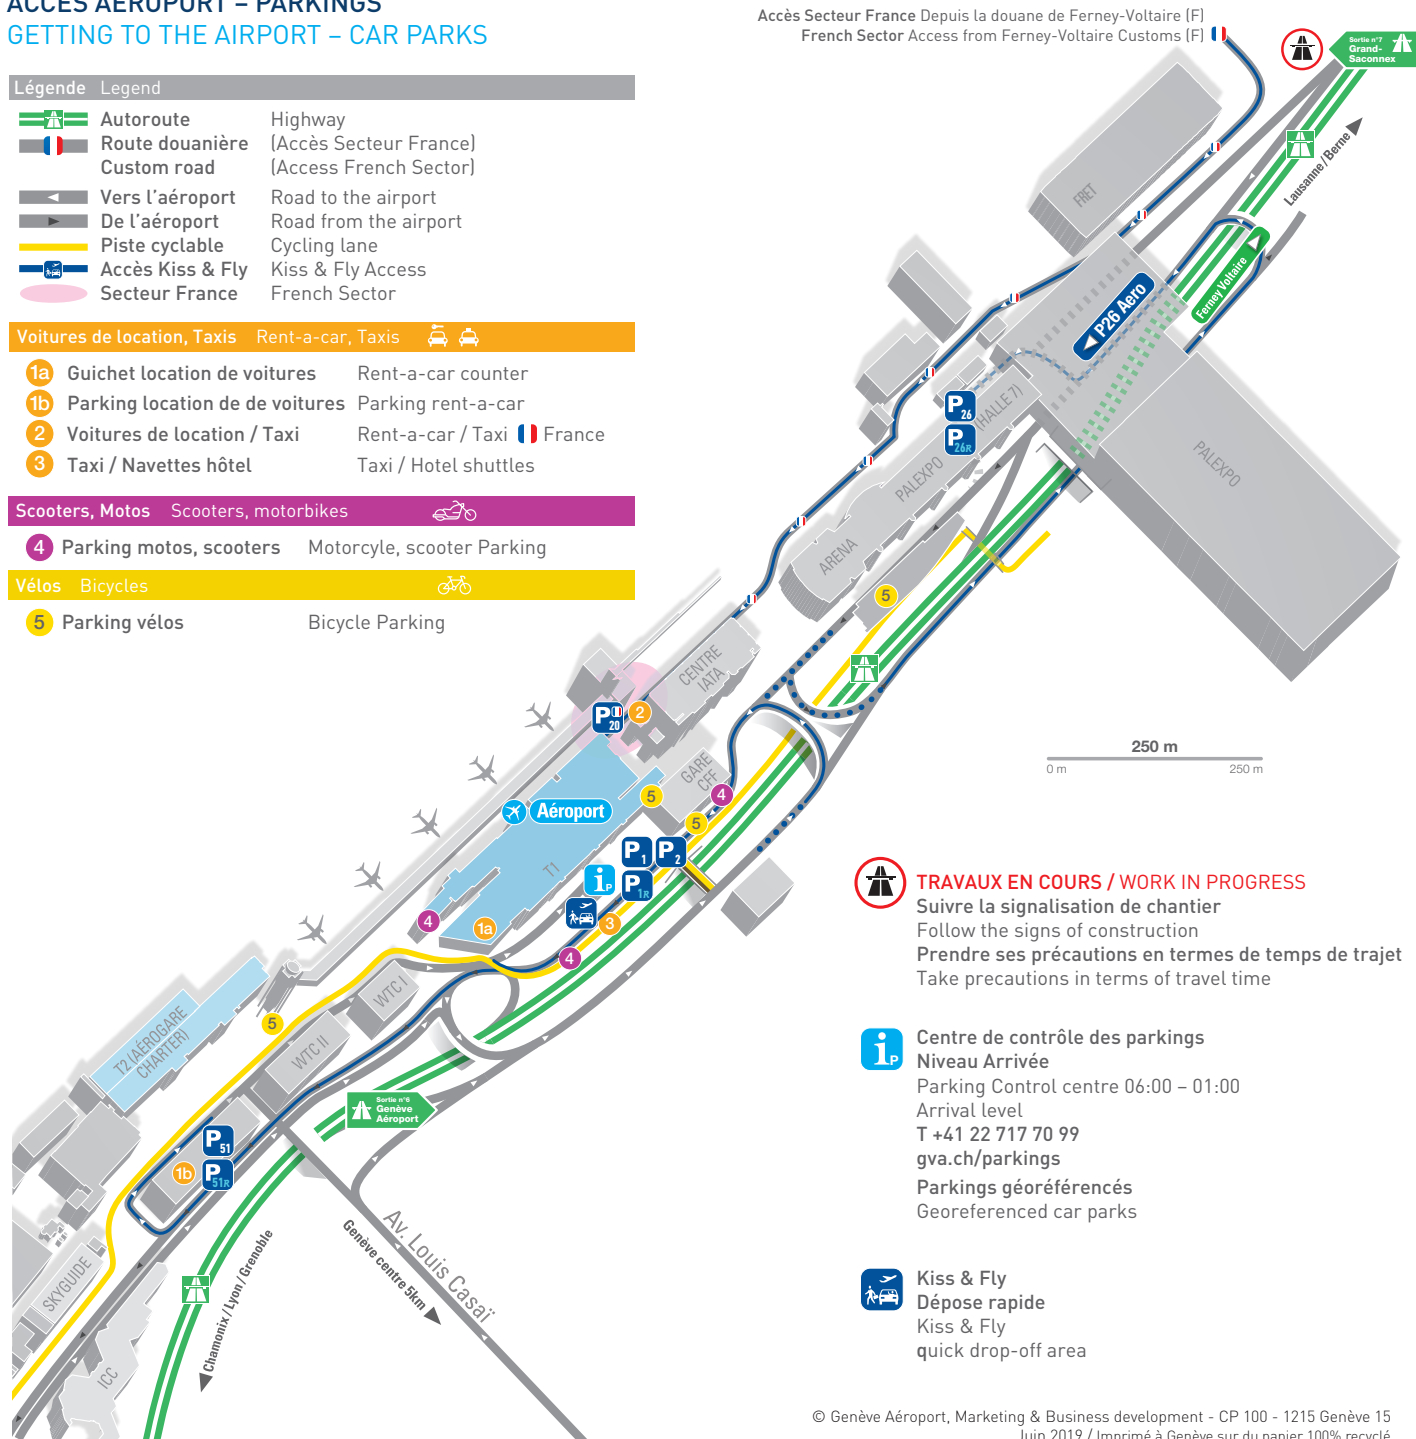

## ACCÈS AÉROPORT – PARKINGS GETTING TO THE AIRPORT – CAR PARKS

Légende Legend	
	Autoroute Highway
	Route douanière (Accès Secteur France) Custom road (Access French Sector)
	Vers l'aéroport Road to the airport
	De l'aéroport Road from the airport
	Piste cyclable Cycling lane
	Accès Kiss & Fly Kiss & Fly Access
	Secteur France French Sector

Voitures de location, Taxis Rent-a-car, Taxis	
	Guichet location de voitures Rent-a-car counter
	Parking location de de voitures Parking rent-a-car
	Voitures de location / Taxi Rent-a-car / Taxi France
	Taxi / Navettes hôtel Taxi / Hotel shuttles

Scooters, Motos Scooters, motorbikes	
	Parking motos, scooters Motorcycle, scooter Parking

Vélos Bicycles	
	Parking vélos Bicycle Parking

Accès Secteur France Depuis la douane de Ferney-Voltaire (F)  
French Sector Access from Ferney-Voltaire Customs (F)

**Centre de contrôle des parkings**  
Niveau Arrivée  
Parking Control centre 06:00 – 01:00  
Arrival level  
T +41 22 717 70 99  
gva.ch/parkings  
Parkings géoréférencés  
Georeferenced car parks

**Kiss & Fly**  
Dépose rapide  
Kiss & Fly  
quick drop-off area